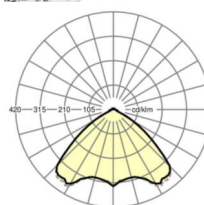

DEEP-LINK

<https://www.regiolum.de/ru/article/19482004180>

Ссылка	LED 10000lm 865
ηLB	100 %
Φ ↓/↑	98 % / 2 %
UGR поп./вдоль	23.8 / 24.1

Механика

цвет корпуса	белый стандартный для электротехники RAL 9016
размеры (LxWxH/DxH)	1531mm x 55mm x 37mm
вес (нетто)	1.9kg
Вид монтажа	сборка трековых систем, световая структура

размеры

L	1531 mm	Длина
В	55 mm	Ширина
Н	37 mm	Высота